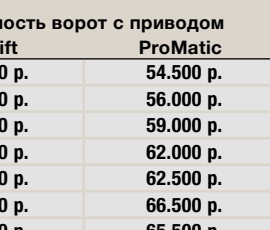

Decocolor
Золотой дуб

Decocolor
Тёмный дуб

Decocolor
Ночной дуб

Размеры ворот**	Стоимость ворот с приводом	
	ProLift	ProMatic
2500 × 2125 мм	49.500 р.	54.500 р.
2500 × 2250 мм	51.000 р.	56.000 р.
2500 × 2500 мм	54.000 р.	59.000 р.
2750 × 2125 мм	57.000 р.	62.000 р.
2750 × 2250 мм	57.500 р.	62.500 р.
2750 × 2500 мм	61.500 р.	66.500 р.
3000 × 2125 мм	60.500 р.	65.500 р.
3000 × 2250 мм	61.000 р.	66.000 р.
3000 × 2500 мм	65.500 р.	70.500 р.