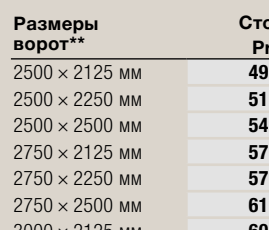

Decocolor
Золотой дуб

Decocolor
Тёмный дуб

Decocolor
Ночной дуб

Размеры ворот**	Стоимость ворот с приводом	
	ProLift	ProMatic
2500 × 2125 мм	49.500 р.	54.500 р.
2500 × 2250 мм	51.000 р.	56.000 р.
2500 × 2500 мм	54.000 р.	59.000 р.
2750 × 2125 мм	57.000 р.	62.000 р.
2750 × 2250 мм	57.500 р.	62.500 р.
2750 × 2500 мм	61.500 р.	66.500 р.
3000 × 2125 мм	60.500 р.	65.500 р.
3000 × 2250 мм	61.000 р.	66.000 р.
3000 × 2500 мм	65.500 р.	70.500 р.